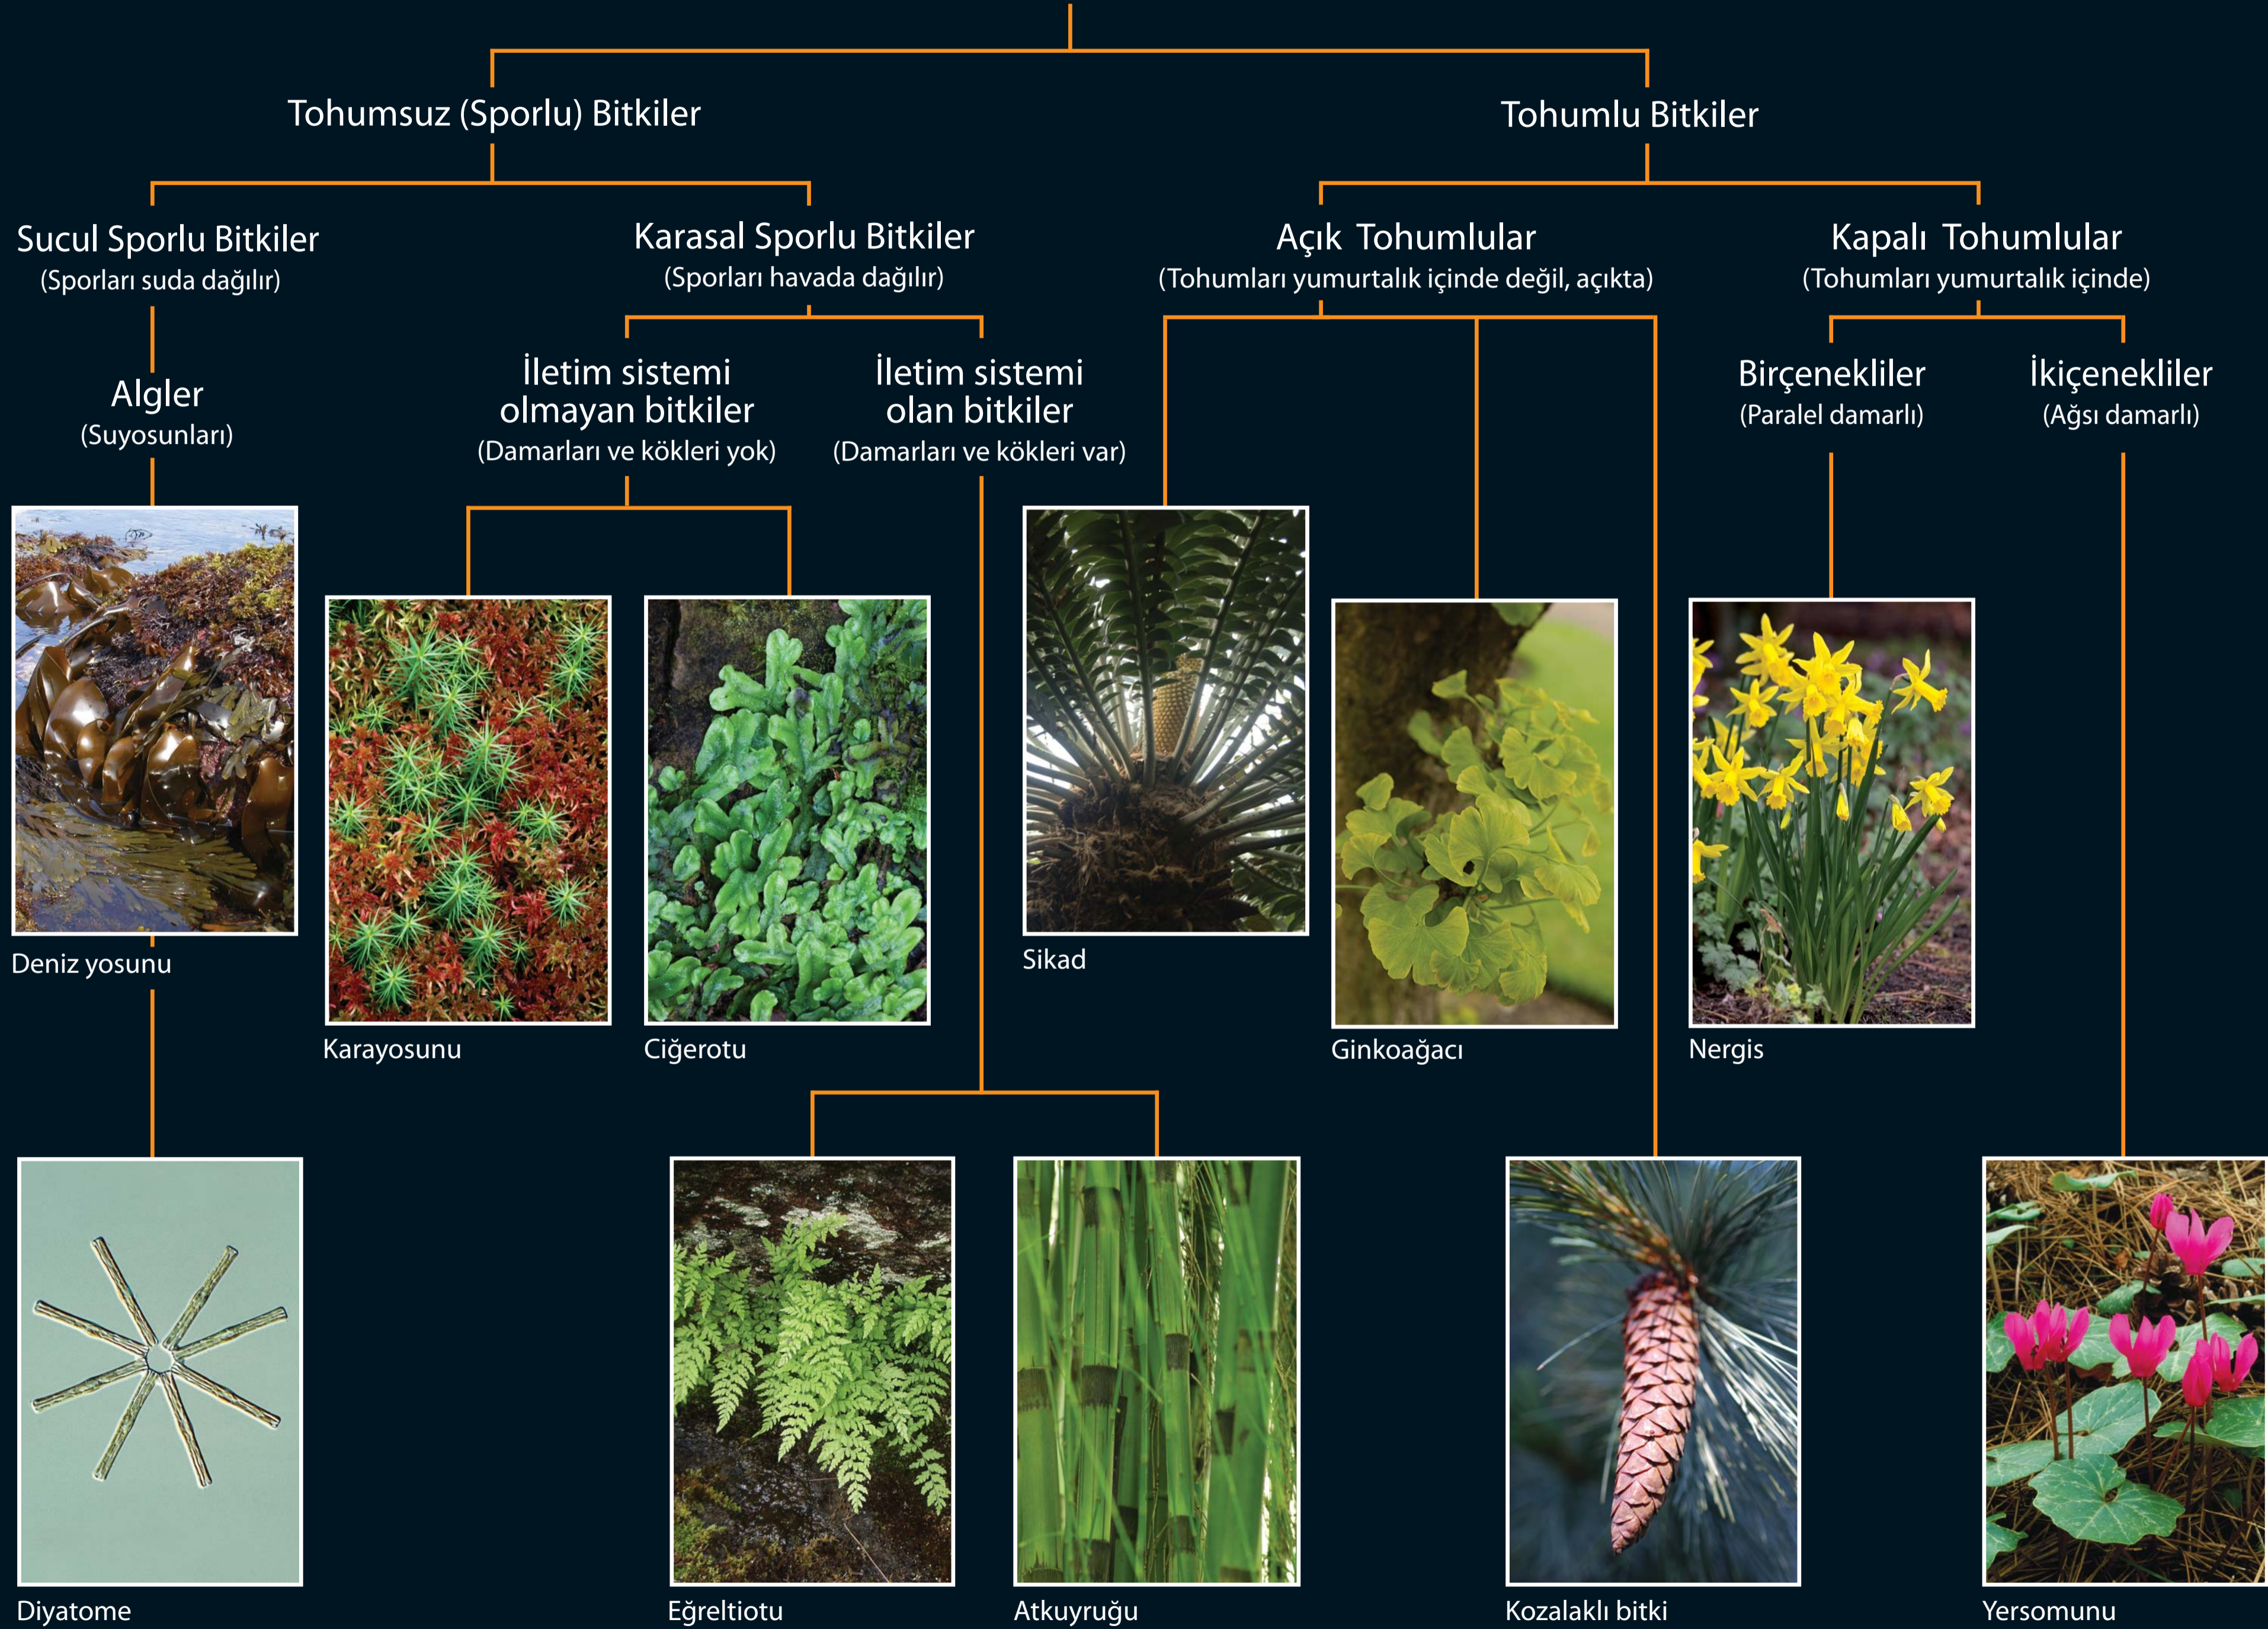

# Ana Bitki Gruplarının Teşhis Anahtarı

Bitkiler, hava ve su ile güneşten gelen enerjiyi kullanarak kendi besinlerini oluşturan canlılardır.

Bitki Grupları  
Ana Bitki Gruplarının  
Teşhis Anahtarı

© Royal Botanic Garden Edinburgh, 2006